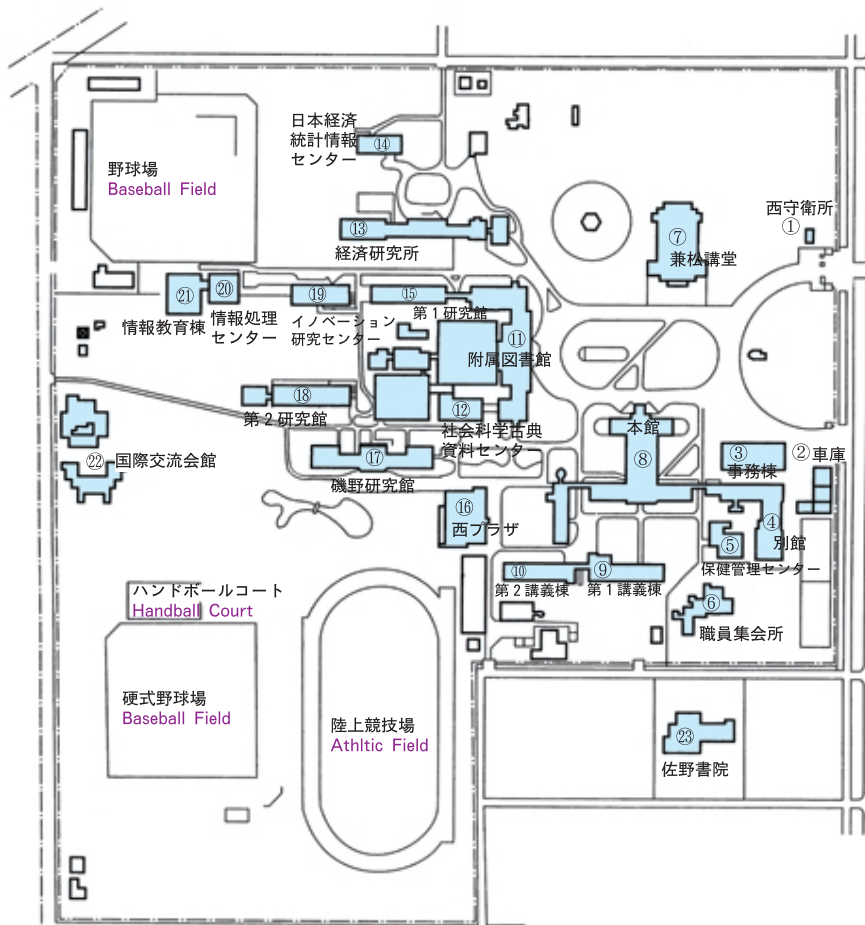

# 建物配置図

## CAMPUS MAP

国立地区  
Kunitachi Campus

- ① 西守衛所  
West Gatehouse
- ② 車庫  
Garage
- ③ 事務棟  
Administration Building
- ④ 別館  
Bekkan
- ⑤ 保健管理センター  
Health Center
- ⑥ 職員集会所  
Staff Meeting Hall
- ⑦ 兼松講堂  
Kanematsu Auditorium
- ⑧ 本館  
Main Building
- ⑨ 第1講義棟  
Lecture Building 1
- ⑩ 第2講義棟  
Lecture Building 2
- ⑪ 附属図書館  
University Library
- ⑫ 社会科学古典資料センター  
Center for Historical Social Science Literature
- ⑬ 経済研究所  
Institute of Economic Research
- ⑭ 日本経済統計情報センター  
Information and Documentation Center for Japanese Economic Statistics
- ⑮ 第1研究館  
Faculty Building 1
- ⑯ 西プラザ  
West Plaza
- ⑰ 磯野研究館  
Isono Building
- ⑱ 第2研究館  
Faculty Building 2
- ⑲ イノベーション研究センター  
Institute of Innovation Research
- ⑳ 情報処理センター  
Computer Center
- ㉑ 情報教育棟  
Computer Education Building

国立駅  
To Kunitachi Station

大学通り  
Daigaku-dori

小平地区  
Kodaira Campus

- ① 本館  
Main Building
- ② 小平図書収蔵庫  
Stock Room at Kodaira Campus
- ③ 1号館  
Lecture Hall 1
- ④ 2号館  
Lecture Hall 2
- ⑤ 体育館  
Gymnasium
- ⑥ プール  
Swimming Pool
- ⑦ 一橋寮  
Ikkyo Dormitory
- ⑧ 守衛所  
Gatehouse
- ⑨ 如水スポーツプラザ  
Josui Sports Plaza
- ⑫ 国際交流会館  
International House
- ⑬ 佐野書院  
Sano Shoin Hall
- ⑭ 東守衛所  
East Gatehouse
- ⑮ 東本館  
East Building
- ⑯ 東1号館  
East Lecture Building 1
- ⑰ 東2号館  
East Lecture Building 2
- ⑱ 東プラザ  
East Plaza
- ⑲ 体育館・武道場  
Gymnasium
- ⑳ 国際研究館  
LS/CSE Building
- ㉑ 如水ゲストハウス  
Josui Guest House